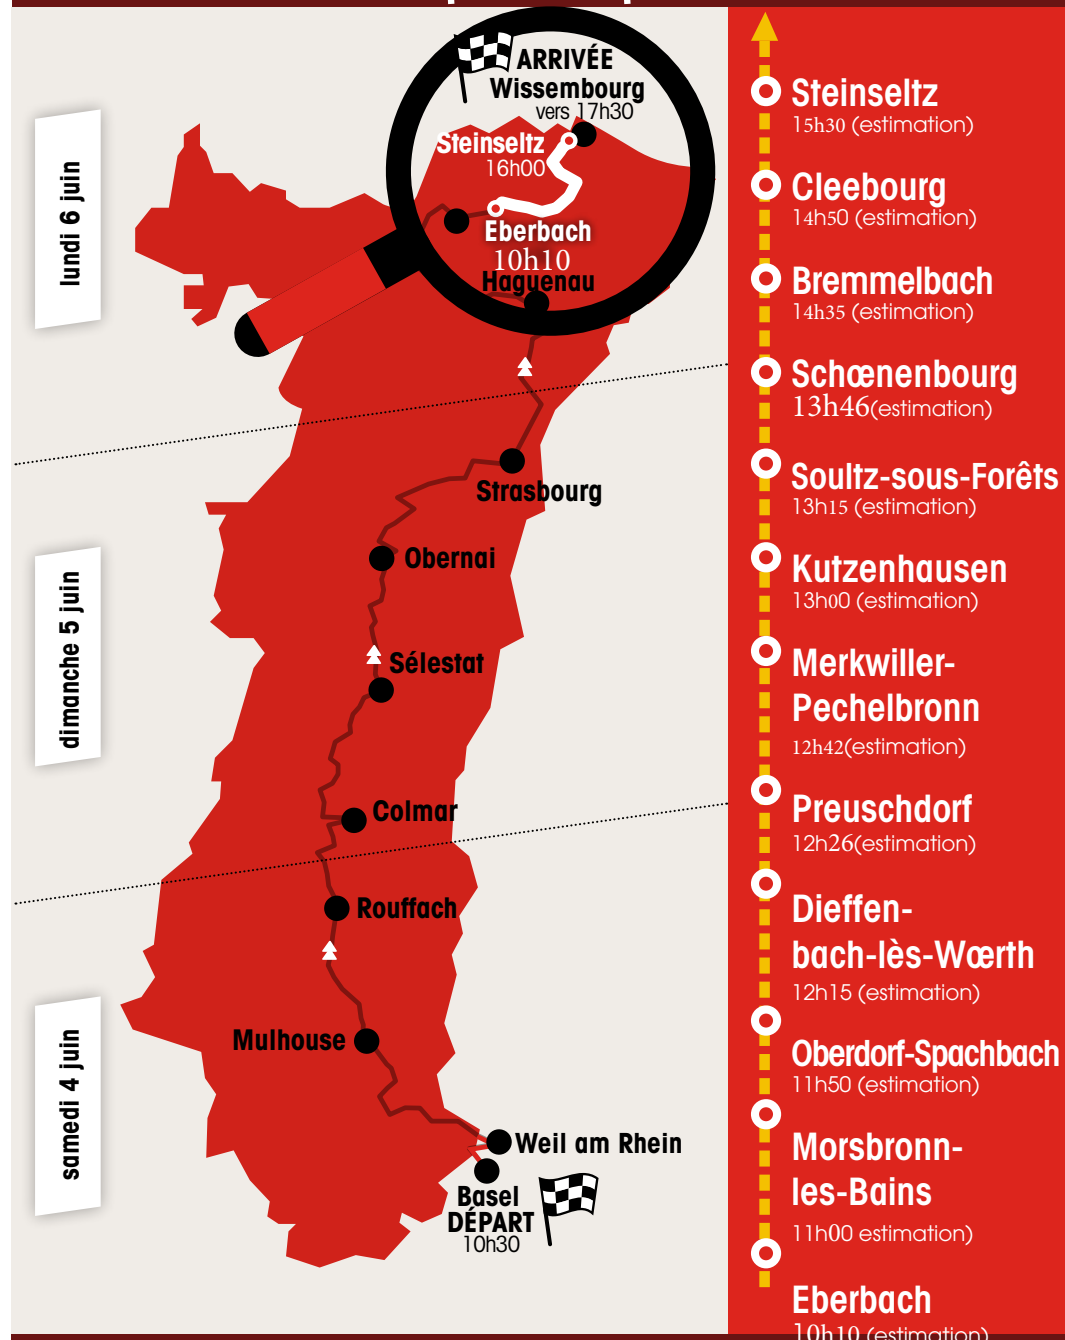

Mäch mit !

4-5-6. Juni
2022

Von Basel bis
Wissembourg

La course de relais pour
la culture et la langue
régionale d'Alsace

www.sprochrenner.alsace

Du samedi 4 au
lundi 6 juin
2022
de Bâle
à Wissembourg

Courir pour la culture et la langue régionale d'Alsace

Un évènement culturel, festif et populaire

Le Sprochrenner est une course de relais ouverte à tous qui traversera de jour comme de nuit l'Alsace, de Bâle à Wissembourg, tout au long du week-end de la Pentecôte 2022.

Le passage de main en main du bâton-témoin à chaque kilomètre, symbolise le partage et la transmission intergénérationnelle du patrimoine culturel et linguistique de l'Alsace, sur toute l'étendue de son territoire.

La course de relais passera par votre commune !

- Steinseltz 15h30 (estimation)
- Cleebourg 14h50 (estimation)
- Bremmelbach 14h35 (estimation)
- Schœnenbourg 13h46(estimation)
- Sultz-sous-Forêts 13h15 (estimation)
- Kutzenhausen 13h00 (estimation)
- Merkwiller-Pechelbronn 12h42(estimation)
- Preuschdorf 12h26(estimation)
- Dieffenbach-lès-Wœrth 12h15 (estimation)
- Oberdorf-Spachbach 11h50 (estimation)
- Morsbronn-les-Bains 11h00 estimation)
- Eberbach 10h10 (estimation)